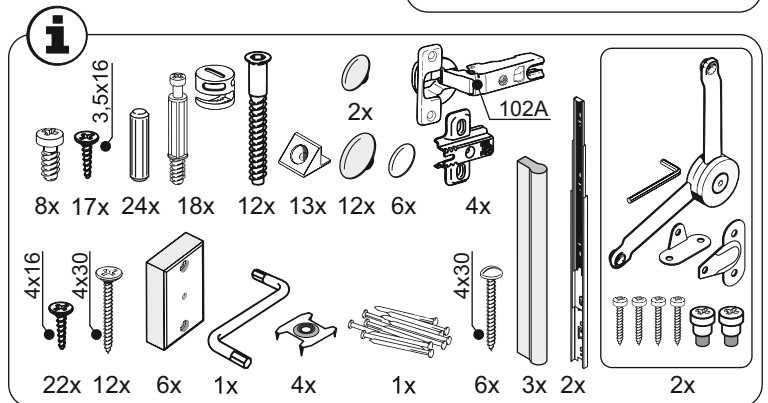

System YORK
TV Stand 2 doors 1 drawer

Система ЙОРК
Тумба ТВ 2д 1яш

↑ 340 ↔ 2000 ↘ 456

#	Quantity	↔	↗
1	1	440	288
2	1	420	288
3	1	984	420
4	1	419	142
5	1	420	288
6	1	440	288
7	1	400	100
8	1	928	100
9	1	384	100
10	1	938	394
11	1	400	100