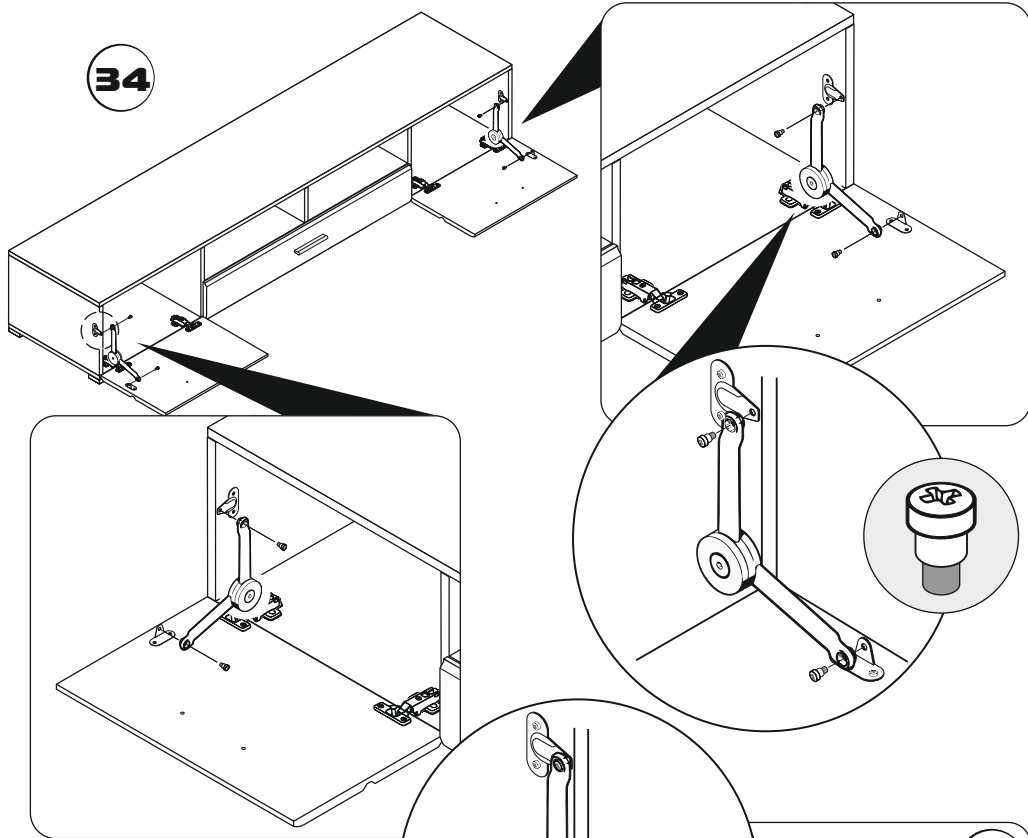

34

35

IMPERIAL
ФАБРИКА МЕБЕЛИ

ООО «ИМПЕРИАП»
РОССИЯ, 302016, Г. ОРЕЛ,
УЛ. ПИНЕЙНАЯ, Д. 141
8 (4862) 78-43-45

МЕБЕЛЬ БЫТОВАЯ ДЛЯ ХРА-
НЕНИЯ (КОРПУСНАЯ)

СИСТЕМА ЙОРК
Тумба ТВ 1д 1яш
ПР

ГАРАНТИЙНЫЙ СРОК: 18 МЕС.
СРОК СЛУЖБЫ: 5 ЛЕТ.

EAC

EAЭС N RU Д-РУ.АГОЗ.В.83554

**Tag from the manufacturer Only
for the Customs Union countries.**

**Вырезать и наклеить ярлык
на заднюю стенку гостиной.**