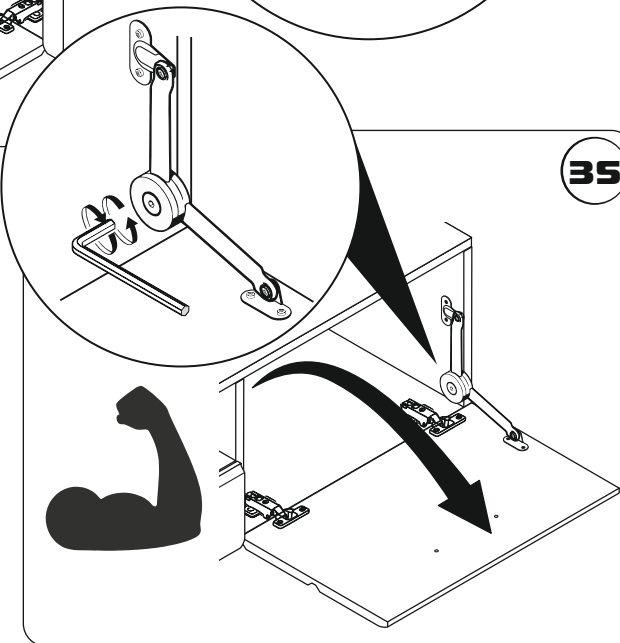

IMPERIAL
ФАБРИКА МЕБЕЛИ

ООО «ИМПЕРИАП»
РОССИЯ, 302016, Г. ОРЕЛ,
УЛ. ПИНЕЙНАЯ, Д. 141
8 (4862) 78-43-45

МЕБЕЛЬ БЫТОВАЯ ДЛЯ ХРА-
НЕНИЯ (КОРПУСНАЯ)

СИСТЕМА ЙОРК
Тумба ТВ 1д 1яш
ПР

ГАРАНТИЙНЫЙ СРОК: 18 МЕС.
СРОК СЛУЖБЫ: 5 ЛЕТ.

EAC

EAЭС N RU Д-РУ.АГОЗ.В.83554

**Tag from the manufacturer Only
for the Customs Union countries.**

**Вырезать и наклеить ярлык
на заднюю стенку гостиной.**