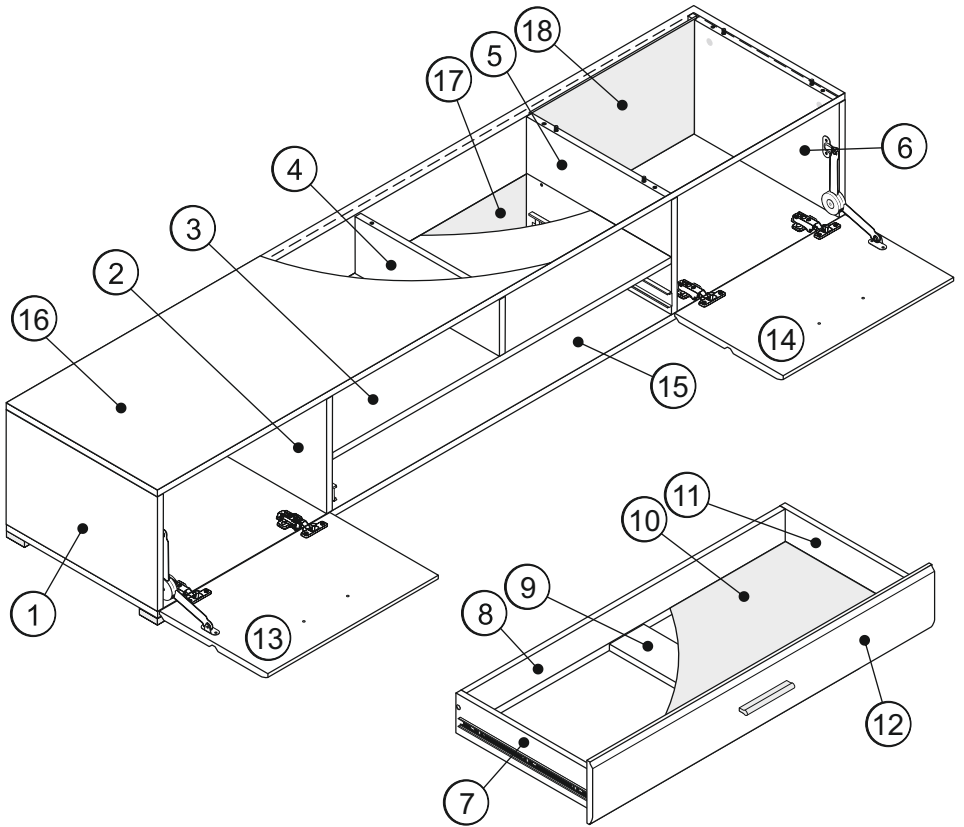

System YORK
TV Stand 2 doors 1 drawer

Система ЙОРК
Тумба ТВ 2д 1яш

↑ 340 ↔ 2000 ↘ 456

#	Quantity	↔	↗
1	1	440	288
2	1	420	288
3	1	984	420
4	1	419	142
5	1	420	288
6	1	440	288
7	1	400	100
8	1	928	100
9	1	384	100
10	1	938	394
11	1	400	100